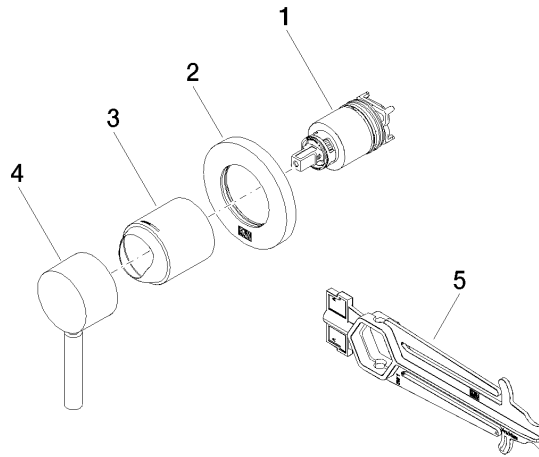

UP-Einhandbatterie mit Abdeckplatte - Schwarz matt

TARA

36 060 660

- Abdeckplatte Ø 78 mm

Passt zu: TARA, META

	Schwarz matt	36 060 660-33
	Chrom	36 060 660-00
	Platin gebürstet	36 060 660-06
	Platin	36 060 660-08
	Dark Chrome	36 060 660-19
	Light Gold	36 060 660-26
	Light Gold gebürstet	36 060 660-27
	Messing gebürstet (23kt Gold)	36 060 660-28
	Bronze gebürstet	36 060 660-42
	Champagne gebürstet (22kt Gold)	36 060 660-46
	Champagne (22kt Gold)	36 060 660-47
	Chrom gebürstet	36 060 660-93
	Dark Platinum gebürstet	36 060 660-99

Benötigtes Zubehör

- UP-Wand-Einhandbatterie -** 35 860 970 90
- Max. Einbautiefe 95 mm
 - Min. Einbautiefe 80 mm

36 060 660

mm [inches]

Zertifikate

WRAS_2107016. LGA_29905.

36 060 660

Ersatzteilstückliste

Nr.	Artikelnummer	Benennung	Verbaumenge	Lieferzeit
1	90 15 05 064 01 90	Kartusche	1	2
2	90 27 66 009 00-33	Rosette	1	30
3	09 11 02 293-33	Haube	1	60
4	90 20 66 006 00-33	Griff	1	30
5	90 30 09 064 00 90	Schlüssel	1	2