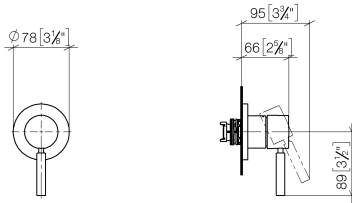

UP-Einhandbatterie mit Abdeckplatte - Schwarz matt

TARA

36 060 660

- Abdeckplatte Ø 78 mm

Passt zu: TARA, META

	Schwarz matt	36 060 660-33
	Chrom	36 060 660-00
	Platin gebürstet	36 060 660-06
	Platin	36 060 660-08
	Dark Chrome	36 060 660-19
	Light Gold	36 060 660-26
	Light Gold gebürstet	36 060 660-27
	Messing gebürstet (23kt Gold)	36 060 660-28
	Bronze gebürstet	36 060 660-42
	Champagne gebürstet (22kt Gold)	36 060 660-46
	Champagne (22kt Gold)	36 060 660-47
	Chrom gebürstet	36 060 660-93
	Dark Platinum gebürstet	36 060 660-99

Benötigtes Zubehör

- UP-Wand-Einhandbatterie -** 35 860 970 90
- Max. Einbautiefe 95 mm
 - Min. Einbautiefe 80 mm

36 060 660

mm [inches]

Zertifikate

WRAS_2107016. LGA_29905.

36 060 660

Ersatzteilstückliste

Nr.	Artikelnummer	Benennung	Verbaumenge	Lieferzeit
1	90 15 05 064 01 90	Kartusche	1	2
2	90 27 66 009 00-33	Rosette	1	30
3	09 11 02 293-33	Haube	1	60
4	90 20 66 006 00-33	Griff	1	30
5	90 30 09 064 00 90	Schlüssel	1	2